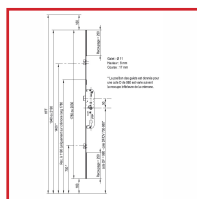

Verrouillage par galets et tringles d'entraînement.
Manœuvre de condamnation par la levée de la poignée puis avec la clé du cylindre.

Axe : 25, 28, 32, 35 ou 40 mm - Carré : 7 mm - Entraxe : 70 mm.

Têtière : 16 x 2,5 mm - Longueur : 1780 ou 2030 mm suivant le modèle - Recoupable de 250 mm.

Côte D : 730-980 mm.

Coffre (Largeur x épaisseur) : 198 x 14 mm.

Galets : 2 latéraux.

En acier traité FerGUard argent.

Livrée sans gâche ni prolongateur.

DETAILS

En acier traité FerGUard argent - Compléter cette crémone avec 2 prolongateurs avec une sortie de tringle, haut et bas : Pour PF1 : 6-32104 / Pour PF2 : G-14661.

Télécharger le schéma Réf 349908 / G-24763-18-L-1

Télécharger le schéma Réf 349909 / G-24763-20-L-1

Code	Modèle	Dimensions	Longueur	A
349916B	G-24534-20-L-1	Coffre : 198 x 41 x 14 mm - Hauteur en fond de feuillure : 1850-2350 mm	Têtière : 2030 mm	25
349916A	G-24534-18-L-1	Coffre : 198 x 41 x 14 mm - Hauteur en fond de feuillure : 1600-2100 mm	Têtière : 1780 mm	25
349907	G-24452-20-L-1	Coffre : 198 x 44 x 14 mm - Hauteur en fond de feuillure : 1850-2350 mm	Têtière : 2030 mm	28
349905	G-24452-18-L-1	Coffre : 198 x 44 x 14 mm - Hauteur en fond de feuillure : 1600-2100 mm	Têtière : 1780 mm	28
349908	G-24763-18-L-1	-	Têtière : 1780 mm	32

349909	G-24763-20-L-1	-	Têteière : 2030 mm	32
349910	G-24750-18-L-1	Coffre : 198 x 51 x 14 mm - Hauteur en fond de feuillure : 1600-2100 mm	Têteière : 1780 mm	35
349911	G-24750-20-L-1	Coffre : 198 x 51 x 14 mm - Hauteur en fond de feuillure : 1850-2350 mm	Têteière : 2030 mm	35
344030	G-24764-18-L-1	Hauteur fond de feuillure : 1600-2100 mm	Têteière : 1780 mm	40
344031	G-24764-20-L-1	Hauteur fond de feuillure : 1850-2350 mm	Têteière : 2030 mm	40