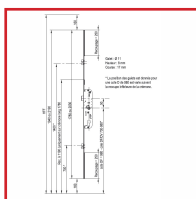

DETAILS

En acier traité FerGUard argent - Compléter cette crémone avec 2 prolongateurs avec une sortie de tringle, haut et bas : Pour PF1 : 6-32104 / Pour PF2 : G-14661.

Télécharger le schéma Réf 349908 / G-24763-18-L-1

Télécharger le schéma Réf 349909 / G-24763-20-L-1

Code	Modèle	Dimensions	Longueur	A
349916A	G-24534-18-L-1	Coffre : 198 x 41 x 14 mm - Hauteur en fond de feuillure : 1600-2100 mm	Têtière : 1780 mm	25
349916B	G-24534-20-L-1	Coffre : 198 x 41 x 14 mm - Hauteur en fond de feuillure : 1850-2350 mm	Têtière : 2030 mm	25
349905	G-24452-18-L-1	Coffre : 198 x 44 x 14 mm - Hauteur en fond de feuillure : 1600-2100 mm	Têtière : 1780 mm	28
349907	G-24452-20-L-1	Coffre : 198 x 44 x 14 mm - Hauteur en fond de feuillure : 1850-2350 mm	Têtière : 2030 mm	28
349908	G-24763-18-L-1	-	Têtière : 1780 mm	32