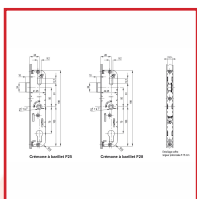

### DESSCRIPTIF

Crémone à barillet européen avec pêne 1/2 tour réversible, galets et pènes tringles pour porte-fenêtre 1 ou 2 vantaux en PVC.  
Ajustable en partie haute et basse par prolongateur.

Verrouillage par galets et tringles d'entraînement.  
Manœuvre de condamnation par la levée de la poignée puis avec la clé du cylindre.

Axe : 25, 28, 32, 35 ou 40 mm - Carré : 7 mm - Entraxe : 70 mm.

Têtière : 16 x 2,5 mm - Longueur : 1780 ou 2030 mm suivant le modèle - Recoupable de 250 mm.

Côte D : 730-980 mm.

Coffre (Largeur x épaisseur) : 198 x 14 mm.

### DETAILS

En acier traité FerGUard argent - Compléter cette crémone avec 2 prolongateurs avec une sortie de tringle, haut et bas : Pour PF1 : 6-32104 / Pour PF2 : G-14661.

Télécharger le schéma Réf 349908 / G-24763-18-L-1

Télécharger le schéma Réf 349909 / G-24763-20-L-1

Code	Modèle	Dimensions	Longueur	A
349916A	G-24534-18-L-1	Coffre : 198 x 41 x 14 mm - Hauteur en fond de feuillure : 1600-2100 mm	Têtière : 1780 mm	25
349916B	G-24534-20-L-1	Coffre : 198 x 41 x 14 mm - Hauteur en fond de feuillure : 1850-2350 mm	Têtière : 2030 mm	25
349905	G-24452-18-L-1	Coffre : 198 x 44 x 14 mm - Hauteur en fond de feuillure : 1600-2100 mm	Têtière : 1780 mm	28
349907	G-24452-20-L-1	Coffre : 198 x 44 x 14 mm - Hauteur en fond de feuillure : 1850-2350 mm	Têtière : 2030 mm	28
349908	G-24763-18-L-1	-	Têtière : 1780 mm	32