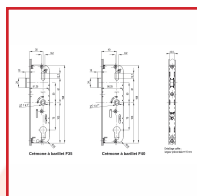

CRÉMONE à BARILLET R2 AJUSTABLE CÔTE D VARIABLE (PF) G-24452 / G-24534 / G-24750 / G-24763 / G24764

DESSCRIPTIF

Crémone à barillet européen avec pêne 1/2 tour réversible, galets et pènes tringles pour porte-fenêtre 1 ou 2 vantaux en PVC.
Ajustable en partie haute et basse par prolongateur.

Verrouillage par galets et tringles d'entraînement.
Manœuvre de condamnation par la levée de la poignée puis avec la clé du cylindre.

Axe : 25, 28, 32, 35 ou 40 mm - Carré : 7 mm - Entraxe : 70 mm.

Têtière : 16 x 2,5 mm - Longueur : 1780 ou 2030 mm suivant le modèle - Recoupable de 250 mm.

Côte D : 730-980 mm.

Coffre (Largeur x épaisseur) : 198 x 14 mm.

Galets : 2 latéraux.

En acier traité FerGUard argent.

Livrée sans gâche ni prolongateur.

DETAILS

En acier traité FerGUard argent - Compléter cette crémone avec 2 prolongateurs avec une sortie de tringle, haut et bas : Pour PF1 : 6-32104 / Pour PF2 : G-14661.

Télécharger le schéma Réf 349908 / G-24763-18-L-1

Télécharger le schéma Réf 349909 / G-24763-20-L-1

Code	Modèle	Dimensions	Longueur	A
349916B	G-24534-20-L-1	Coffre : 198 x 41 x 14 mm - Hauteur en fond de feuillure : 1850-2350 mm	Têtière : 2030 mm	25
349916A	G-24534-18-L-1	Coffre : 198 x 41 x 14 mm - Hauteur en fond de feuillure : 1600-2100 mm	Têtière : 1780 mm	25
349907	G-24452-20-L-1	Coffre : 198 x 44 x 14 mm - Hauteur en fond de feuillure : 1850-2350 mm	Têtière : 2030 mm	28
349905	G-24452-18-L-1	Coffre : 198 x 44 x 14 mm - Hauteur en fond de feuillure : 1600-2100 mm	Têtière : 1780 mm	28
349908	G-24763-18-L-1	-	Têtière : 1780 mm	32