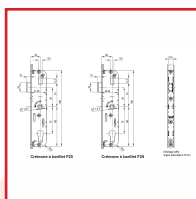

CRÉMONE à BARILLET R2 AJUSTABLE CÔTE D VARIABLE (PF) G-24452 / G-24534 / G-24750 / G-24763 / G24764

DESSCRIPTIF

Crémone à barillet européen avec pêne 1/2 tour réversible, galets et pènes tringles pour porte-fenêtre 1 ou 2 vantaux en PVC.
Ajustable en partie haute et basse par prolongateur.

Verrouillage par galets et tringles d'entraînement.
Manœuvre de condamnation par la levée de la poignée puis avec la clé du cylindre.

Axe : 25, 28, 32, 35 ou 40 mm - Carré : 7 mm - Entraxe : 70 mm.

Têtière : 16 x 2,5 mm - Longueur : 1780 ou 2030 mm suivant le modèle - Recoupable de 250 mm.

Côte D : 730-980 mm.

Coffre (Largeur x épaisseur) : 198 x 14 mm.

Galets : 2 latéraux.

En acier traité FerGUard argent.

Livrée sans gâche ni prolongateur.

DETAILS

En acier traité FerGUard argent - Compléter cette crémone avec 2 prolongateurs avec une sortie de tringle, haut et bas : Pour PF1 : 6-32104 / Pour PF2 : G-14661.

Télécharger le schéma Réf 349908 / G-24763-18-L-1

Télécharger le schéma Réf 349909 / G-24763-20-L-1

Code	Modèle	Dimensions	Longueur	A
349916B	G-24534-20-L-1	Coffre : 198 x 41 x 14 mm - Hauteur en fond de feuillure : 1850-2350 mm	Têtière : 2030 mm	25
349916A	G-24534-18-L-1	Coffre : 198 x 41 x 14 mm - Hauteur en fond de feuillure : 1600-2100 mm	Têtière : 1780 mm	25
349907	G-24452-20-L-1	Coffre : 198 x 44 x 14 mm - Hauteur en fond de feuillure : 1850-2350 mm	Têtière : 2030 mm	28
349905	G-24452-18-L-1	Coffre : 198 x 44 x 14 mm - Hauteur en fond de feuillure : 1600-2100 mm	Têtière : 1780 mm	28
349908	G-24763-18-L-1	-	Têtière : 1780 mm	32