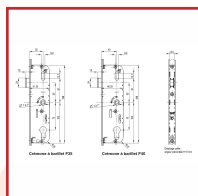

### DESSCRIPTIF

Crémone à barillet européen avec pêne 1/2 tour réversible, galets et pènes tringles pour porte-fenêtre 1 ou 2 vantaux en PVC.  
Ajustable en partie haute et basse par prolongateur.

Verrouillage par galets et tringles d'entraînement.  
Manœuvre de condamnation par la levée de la poignée puis avec la clé du cylindre.

Axe : 25, 28, 32, 35 ou 40 mm - Carré : 7 mm - Entraxe : 70 mm.

Têtière : 16 x 2,5 mm - Longueur : 1780 ou 2030 mm suivant le modèle - Recoupable de 250 mm.

Côte D : 730-980 mm.

Coffre (Largeur x épaisseur) : 198 x 14 mm.

### DETAILS

En acier traité FerGUard argent - Compléter cette crémone avec 2 prolongateurs avec une sortie de tringle, haut et bas : Pour PF1 : 6-32104 / Pour PF2 : G-14661.

Télécharger le schéma Réf 349908 / G-24763-18-L-1

Télécharger le schéma Réf 349909 / G-24763-20-L-1

Code	Modèle	Dimensions	Longueur	A
349916A	G-24534-18-L-1	Coffre : 198 x 41 x 14 mm - Hauteur en fond de feuillure : 1600-2100 mm	Têtière : 1780 mm	25
349916B	G-24534-20-L-1	Coffre : 198 x 41 x 14 mm - Hauteur en fond de feuillure : 1850-2350 mm	Têtière : 2030 mm	25
349905	G-24452-18-L-1	Coffre : 198 x 44 x 14 mm - Hauteur en fond de feuillure : 1600-2100 mm	Têtière : 1780 mm	28
349907	G-24452-20-L-1	Coffre : 198 x 44 x 14 mm - Hauteur en fond de feuillure : 1850-2350 mm	Têtière : 2030 mm	28
349908	G-24763-18-L-1	-	Têtière : 1780 mm	32