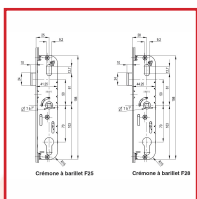

CRÉMONE à BARILLET R2 - R4 (PF1) G-24491 / G-24539 / G-24489

DESRIPTIF

Crémone à barillet européen R2 - R4 avec pêne 1/2 tour réversible et galets pour porte-fenêtre PVC à 1 vantail.

Tête : 2200 x 16 x 2,5 mm.

Côte D fixe : 980 mm.

Axe : 25 ou 28 mm - Carré : 7 mm - Entraxe : 70 mm.

Galets : 2 ou 4.

Recoupable : 150 mm.

En acier traité FerGUard argent.

Livrée sans gâche.

DETAILS

En acier traité FerGUard argent.

Télécharger la fiche produit

Code	Modèle	Galets	Axe
349919A	G-24539-22-L-1	4	25 mm
349919D	G-24489-22-L-1	4	28 mm
344015	G-24491-22-L-1	2	28 mm