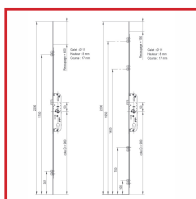

CRÉMONE à BARILLET R2 - R4 (PF1) G-24491 / G-24539 / G-24489

DESRIPTIF

Crémone à barillet européen R2 - R4 avec pêne 1/2 tour réversible et galets pour porte-fenêtre PVC à 1 vantail.

Tête : 2200 x 16 x 2,5 mm.

Côte D fixe : 980 mm.

Axe : 25 ou 28 mm - Carré : 7 mm - Entraxe : 70 mm.

Galets : 2 ou 4.

Recoupable : 150 mm.

En acier traité FerGUard argent.

Livrée sans gâche.

DETAILS

En acier traité FerGUard argent.

Télécharger la fiche produit

Code	Modèle	Galets	Axe
349919A	G-24539-22-L-1	4	25 mm
349919D	G-24489-22-L-1	4	28 mm
344015	G-24491-22-L-1	2	28 mm