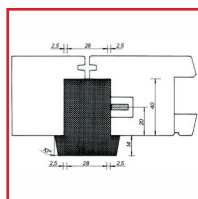

PAIRE DE PIVOTS 45E AVEC JOINT A-90536

DESCRIPTIF

Paire de pivots équilibreurs à biellette 45E avec joint.

Pour fenêtre d'un poids maxim : 150 kg (vitrage simple) ou 120 kg (vitrage double).

Pose : lame entaillée de 2,5 mm, retournement à 180°.

Dimensions des lames : 150 x 33 x 40 mm.

En acier traité FerGUard argent.

DETAILS

- Aucun store ne doit être prévu sur l'ouvrant - En acier traité FerGUard argent.

Code	Modèle
352040	A-90536-00-0-1