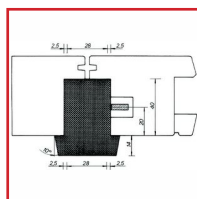

PAIRE DE PIVOTS 45E AVEC JOINT A-90536

DESCRIPTIF

Paire de pivots équilibreurs à biellette 45E avec joint.

Pour fenêtre d'un poids maxim : 150 kg (vitrage simple) ou 120 kg (vitrage double).

Pose : lame entaillée de 2,5 mm, retournement à 180°.

Dimensions des lames : 150 x 33 x 40 mm.

En acier traité FerGUard argent.

DETAILS

- Aucun store ne doit être prévu sur l'ouvrant - En acier traité FerGUard argent.

Code	Modèle
352040	A-90536-00-0-1