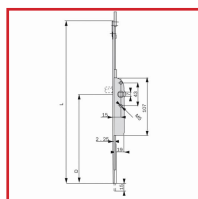

Carré : 7 mm - Axe : 15 mm.

Coffre : 107 x 19 x 12 mm.

Tête : 479, 729 ou 1479 x 16 x 2,5 mm.

Côte D fixe.

Hauteur en fond de feuillure variant suivant le prolongateur
utilisé.

En acier traité FerGUard argent.

Prolongateur et gâches vendus séparément.

DETAILS

En acier traité FerGUard argent.

Télécharger la fiche produit.

Code	Modèle	Longueur	Cote D
343448A	G-20469-04-0-1	Tête : 479 mm	250 mm
343448F	G-20469-15-0-1	Tête : 1479 mm	980 mm