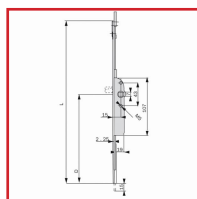

Carré : 7 mm - Axe : 15 mm.

Coffre : 107 x 19 x 12 mm.

Tête : 479, 729 ou 1479 x 16 x 2,5 mm.

Côte D fixe.

Hauteur en fond de feuillure variant suivant le prolongateur
utilisé.

En acier traité FerGUard argent.

Prolongateur et gâches vendus séparément.

DETAILS

En acier traité FerGUard argent.

Télécharger la fiche produit.

Code	Modèle	Longueur	Cote D
343448A	G-20469-04-0-1	Tête : 479 mm	250 mm
343448F	G-20469-15-0-1	Tête : 1479 mm	980 mm