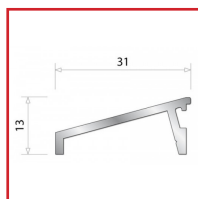

REJETS D'EAU JE22 / JE30 POUR MENUISERIES PVC

DESRIPTIF

Rejets d'eau en aluminium.
Pour améliorer l'étanchéité à l'eau de la partie basse des portes-fenêtres et portes d'entrée en bois.
Longueur : 5 m.
Largeur : 22 ou 31 mm.
Vendu au mètre.

bilcocq

DETAILS

Pose par vis à bois directement sur l'ouvrant.

Code	Modèle	Largeur	Hauteur
391504	JE22	22 mm	11 mm
391503	JE30	31 mm	13 mm