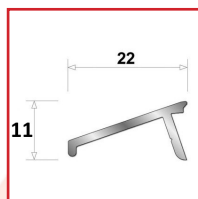

REJETS D'EAU JE22 / JE30 POUR MENUISERIES PVC

DESRIPTIF

Rejets d'eau en aluminium.
Pour améliorer l'étanchéité à l'eau de la partie basse des portes-fenêtres et portes d'entrée en bois.
Longueur : 5 m.
Largeur : 22 ou 31 mm.
Vendu au mètre.

bilcocq

DETAILS

Pose par vis à bois directement sur l'ouvrant.

Code	Modèle	Largeur	Hauteur
391504	JE22	22 mm	11 mm
391503	JE30	31 mm	13 mm