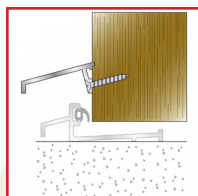

REJETS D'EAU JE22 / JE30 POUR MENUISERIES PVC

DESRIPTIF

Rejets d'eau en aluminium.
Pour améliorer l'étanchéité à l'eau de la partie basse des portes-fenêtres et portes d'entrée en bois.
Longueur : 5 m.
Largeur : 22 ou 31 mm.
Vendu au mètre.

bilcocq

DETAILS

Pose par vis à bois directement sur l'ouvrant.

Code	Modèle	Largeur	Hauteur
391504	JE22	22 mm	11 mm
391503	JE30	31 mm	13 mm