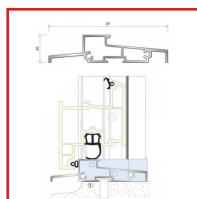

SEUIL MULTIGAMME OLT POUR PORTE ET PORTE-FENÊTRE PVC ACCÈS PMR

DESSCRIPTIF

bilcocq

Seuil PMR pour l'étanchéité de la partie basse des portes d'entrées et portes-fenêtres en PVC ouvrant vers l'extérieur.

Plateforme de fixation adaptée à la forme du dormant PVC pour un assemblage simple et rapide du châssis sur le seuil.

Compatible avec les gammes PVC d'épaisseur 58, 59, 60 et 62 mm.

Longueur : 6,03 m.

En aluminium anodisé incolore ou laqué blanc.

Vendu au mètre.

DETAILS

En aluminium anodisé incolore ou laqué blanc.

Code	Modèle	Finition
391601	OLT-NA	Anodisé incolore
391601A	OLT-12	Laqué Blanc