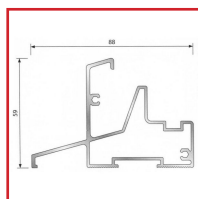

SEUIL PB58JO2 POUR PORTE-FENÊTRE EN BOIS ET ACCESSOIRES

bilcocq

DESSCRIPTIF

- Seuil pour l'étanchéité de la partie basse des portes-fenêtres bois de 58 mm d'épaisseur. Joint sur ouvrant.
- Sous face d'appui dentelée pour pose d'un fond de joint et mastic ou une mousse imprégnée entre le sol et le seuil.
- Drainage pour l'évacuation de l'eau à réaliser en façade par des trous oblongs.
- Rainure à gâche.
- Longueur : 6,03 mL.
- En aluminium brut.
- Vendu au mètre.
- Sachet d'accessoire comprenant 2 pattes avec mousse, vis et patte à scellement.

DETAILS

En aluminium brut - Compatible avec la plupart des outillages standards pour le fenêtre bois - Jet d'eau vendu séparément.

Code	Désignation	Modèle
391550	Seuil	PB58JO2
391551	Sachet d'accessoires	PB58JO-S