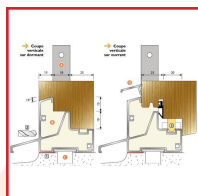

SEUIL PB58JO2 POUR PORTE-FENÊTRE EN BOIS ET ACCESSOIRES

bilcocq

DESSCRIPTIF

- Seuil pour l'étanchéité de la partie basse des portes-fenêtres bois de 58 mm d'épaisseur. Joint sur ouvrant.
- Sous face d'appui dentelée pour pose d'un fond de joint et mastic ou une mousse imprégnée entre le sol et le seuil.
- Drainage pour l'évacuation de l'eau à réaliser en façade par des trous oblongs.
- Rainure à gâche.
- Longueur : 6,03 mL.
- En aluminium brut.
- Vendu au mètre.
- Sachet d'accessoire comprenant 2 pattes avec mousse, vis et patte à scellement.

DETAILS

En aluminium brut - Compatible avec la plupart des outillages standards pour le fenêtre bois - Jet d'eau vendu séparément.

Code	Désignation	Modèle
391550	Seuil	PB58JO2
391551	Sachet d'accessoires	PB58JO-S