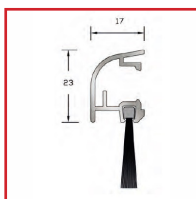

REJET D'EAU JEB17/ 23 BROSSE INTÉGRÉE POUR MENUISERIES PVC ET ACCESSOIRES

bilcocq

DESSCRIPTIF

- Rejet d'eau en aluminium laqué blanc.
- Pour améliorer l'étanchéité à l'eau de la partie basse des menuiseries PVC.
- Pose par vis à bois directement sur l'ouvrant.
- Avec une brosse de 18 mm.
- Longueur : 3 mL.
- Largeur : 17 mm.
- Vendu à la barre de 3 mètres.
- Sachet d'accessoires : 50 jeux d'embouts laqué blanc Ral 9016.

DETAILS

En aluminium laqué blanc.

| Code | Désignation | Modèle |
|---------|----------------------|---------------|
| 391630 | Jet d'eau | JEB17/23V2-L2 |
| 391630D | Sachet d'accessoires | JEB17/23-L2-S |