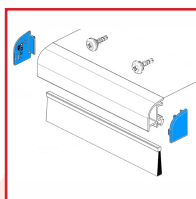

REJET D'EAU JEB17/ 23 BROSSE INTÉGRÉE POUR MENUISERIES PVC ET ACCESSOIRES

bilcocq

DESSCRIPTIF

- Rejet d'eau en aluminium laqué blanc.
- Pour améliorer l'étanchéité à l'eau de la partie basse des menuiseries PVC.
- Pose par vis à bois directement sur l'ouvrant.
- Avec une brosse de 18 mm.
- Longueur : 3 mL.
- Largeur : 17 mm.
- Vendu à la barre de 3 mètres.
- Sachet d'accessoires : 50 jeux d'embouts laqué blanc Ral 9016.

DETAILS

En aluminium laqué blanc.

| Code | Désignation | Modèle |
|---------|----------------------|---------------|
| 391630 | Jet d'eau | JEB17/23V2-L2 |
| 391630D | Sachet d'accessoires | JEB17/23-L2-S |