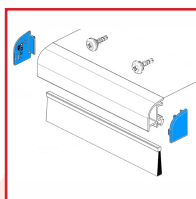

REJET D'EAU JEB17/ 23 BROSSE INTÉGRÉE POUR MENUISERIES PVC ET ACCESSOIRES

bilcocq

DESSCRIPTIF

- Rejet d'eau en aluminium laqué blanc.
- Pour améliorer l'étanchéité à l'eau de la partie basse des menuiseries PVC.
- Pose par vis à bois directement sur l'ouvrant.
- Avec une brosse de 18 mm.
- Longueur : 3 m.
- Largeur : 17 mm.
- Vendu à la barre de 3 mètres.
- Sachet d'accessoires : 50 jeux d'embouts laqué blanc Ral 9016.

DETAILS

En aluminium laqué blanc.

Code	Désignation	Modèle
391630	Jet d'eau	JEB17/23V2-L2
391630D	Sachet d'accessoires	JEB17/23-L2-S