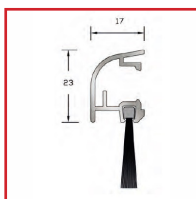

REJET D'EAU JEB17/ 23 BROSSE INTÉGRÉE POUR MENUISERIES PVC ET ACCESSOIRES

bilcocq

DESSCRIPTIF

- Rejet d'eau en aluminium laqué blanc.
- Pour améliorer l'étanchéité à l'eau de la partie basse des menuiseries PVC.
- Pose par vis à bois directement sur l'ouvrant.
- Avec une brosse de 18 mm.
- Longueur : 3 m.
- Largeur : 17 mm.
- Vendu à la barre de 3 mètres.
- Sachet d'accessoires : 50 jeux d'embouts laqué blanc Ral 9016.

DETAILS

En aluminium laqué blanc.

Code	Désignation	Modèle
391630	Jet d'eau	JEB17/23V2-L2
391630D	Sachet d'accessoires	JEB17/23-L2-S