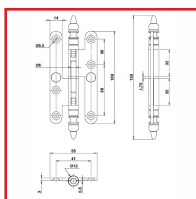

PAUMELLES N°1/3 RUSTIQUES à BOUTS RONDS

DESRIPTIF

Paumelles à vase rustique N°1/3.
A bouts ronds.

DETAILS

En acier poli verni, patiné ou époxy noir Ral 9005.

Dimensions : 110 x 55 mm, 140 x 55 ou 140 x 60 mm.

Gauche ou droite.

Code	Dimensions	Sens	Finition
382709	110 x 55 mm	Gauche	Acier poli verni
382709A	110 x 55 mm	Droite	Acier poli verni
382709B	110 X 55 mm	Gauche	Acier clémenté poli
382709C	110 X 55 mm	Droite	Acier clémenté poli
382706N	110 x 55 mm	Gauche	Epoxy noir RAL 9005
382707N	110 x 55 mm	Droite	Epoxy noir RAL 9005