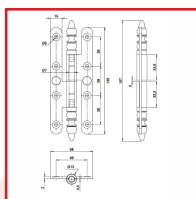

PAUMELLES N°1/3 RUSTIQUES à BOUTS RONDS

DESRIPTIF

Paumelles à vase rustique N°1/3.
A bouts ronds.

DETAILS

En acier poli verni, patiné ou époxy noir Ral 9005.

Dimensions : 110 x 55 mm, 140 x 55 ou 140 x 60 mm.

Gauche ou droite.

Code	Dimensions	Sens	Finition
382709	110 x 55 mm	Gauche	Acier poli verni
382709A	110 x 55 mm	Droite	Acier poli verni
382709B	110 X 55 mm	Gauche	Acier clémenté poli
382709C	110 X 55 mm	Droite	Acier clémenté poli
382706N	110 x 55 mm	Gauche	Epoxy noir RAL 9005
382707N	110 x 55 mm	Droite	Epoxy noir RAL 9005