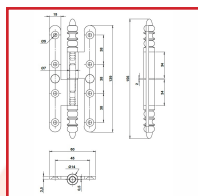

PAUMELLES N°1/3 RUSTIQUES à BOUTS RONDS

DESRIPTIF

Paumelles à vase rustique N°1/3.
A bouts ronds.

DETAILS

En acier poli verni, patiné ou époxy noir Ral 9005.

Dimensions : 110 x 55 mm, 140 x 55 ou 140 x 60 mm.

Gauche ou droite.

Code	Dimensions	Sens	Finition
382709	110 x 55 mm	Gauche	Acier poli verni
382709A	110 x 55 mm	Droite	Acier poli verni
382709B	110 X 55 mm	Gauche	Acier clémenté poli
382709C	110 X 55 mm	Droite	Acier clémenté poli
382706N	110 x 55 mm	Gauche	Epoxy noir RAL 9005
382707N	110 x 55 mm	Droite	Epoxy noir RAL 9005