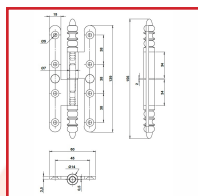

PAUMELLES N°1/3 RUSTIQUES à BOUTS RONDS

DESCRIPTIF

Paumelles à vase rustique N°1/3.
A bouts ronds.

DETAILS

En acier poli verni, patiné ou époxy noir Ral 9005.

Dimensions : 110 x 55 mm, 140 x 55 ou 140 x 60 mm.

Gauche ou droite.

Code	Dimensions	Sens	Finition
382709	110 x 55 mm	Gauche	Acier poli verni
382709B	110 X 55 mm	Gauche	Acier clémenté poli
382709A	110 x 55 mm	Droite	Acier poli verni
382709C	110 X 55 mm	Droite	Acier clémenté poli
382707N	110 x 55 mm	Droite	Epoxy noir RAL 9005
382706N	110 x 55 mm	Gauche	Epoxy noir RAL 9005