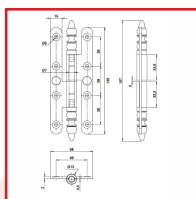

PAUMELLES N°1/3 RUSTIQUES à BOUTS RONDS

DESCRIPTIF

Paumelles à vase rustique N°1/3.
A bouts ronds.

DETAILS

En acier poli verni, patiné ou époxy noir Ral 9005.

Dimensions : 110 x 55 mm, 140 x 55 ou 140 x 60 mm.

Gauche ou droite.

Code	Dimensions	Sens	Finition
382709	110 x 55 mm	Gauche	Acier poli verni
382709B	110 X 55 mm	Gauche	Acier clémenté poli
382709A	110 x 55 mm	Droite	Acier poli verni
382709C	110 X 55 mm	Droite	Acier clémenté poli
382707N	110 x 55 mm	Droite	Epoxy noir RAL 9005
382706N	110 x 55 mm	Gauche	Epoxy noir RAL 9005