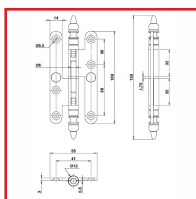

PAUMELLES N°1/3 RUSTIQUES à BOUTS RONDS

DESCRIPTIF

Paumelles à vase rustique N°1/3.
A bouts ronds.

DETAILS

En acier poli verni, patiné ou époxy noir Ral 9005.

Dimensions : 110 x 55 mm, 140 x 55 ou 140 x 60 mm.

Gauche ou droite.

Code	Dimensions	Sens	Finition
382709	110 x 55 mm	Gauche	Acier poli verni
382709B	110 X 55 mm	Gauche	Acier clémenté poli
382709A	110 x 55 mm	Droite	Acier poli verni
382709C	110 X 55 mm	Droite	Acier clémenté poli
382707N	110 x 55 mm	Droite	Epoxy noir RAL 9005
382706N	110 x 55 mm	Gauche	Epoxy noir RAL 9005