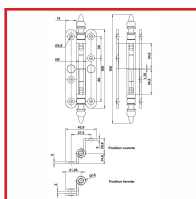

PAUMELLES N°2/3 RUSTIQUES CONTRECOUDÉE à BOUTS RONDS

DESRIPTIF

BOUVET
1884

Paumelles à vase rustique N°2/3 en acier poli, poli verni ou époxy noir.

A bouts ronds.

Dimensions : 110 x 60 x 70 ou 140 x 60 x 70 mm.

Gauche et droite.

DETAILS

En acier poli verni ou époxy noir.

Code	Dimensions	Sens	Finition
382722	110 x 60 x 70 mm	Gauche	Acier poli verni
382722BN	110 x 60 x 70 mm	Droite	Epoxy noir RAL 9005
382722CN	110 x 60 x 70 mm	Gauche	Epoxy noir RAL 9005