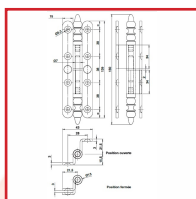

PAUMELLES N°2/3 RUSTIQUES CONTRECOUDÉE à BOUTS RONDS

DESRIPTIF

BOUVET
1884

Paumelles à vase rustique N°2/3 en acier poli, poli verni ou époxy noir.

A bouts ronds.

Dimensions : 110 x 60 x 70 ou 140 x 60 x 70 mm.

Gauche et droite.

DETAILS

En acier poli verni ou époxy noir.

Code	Dimensions	Sens	Finition
382722	110 x 60 x 70 mm	Gauche	Acier poli verni
382722BN	110 x 60 x 70 mm	Droite	Epoxy noir RAL 9005
382722CN	110 x 60 x 70 mm	Gauche	Epoxy noir RAL 9005