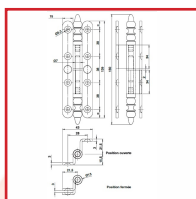

PAUMELLES N°2/3 RUSTIQUES CONTRECOUDÉE à BOUTS ROND

DESRIPTIF

BOUVET
1884

Paumelles à vase rustique N°2/3 en acier poli, poli verni ou époxy noir.

A bouts ronds.

Dimensions : 110 x 60 x 70 ou 140 x 60 x 70 mm.

Gauche et droite.

DETAILS

En acier poli verni ou époxy noir.

Code	Dimensions	Sens	Finition
382722	110 x 60 x 70 mm	Gauche	Acier poli verni
382722BN	110 x 60 x 70 mm	Droite	Epoxy noir RAL 9005
382722CN	110 x 60 x 70 mm	Gauche	Epoxy noir RAL 9005