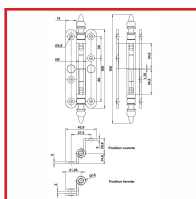

PAUMELLES N°2/3 RUSTIQUES CONTRECOUDÉE à BOUTS ROND

DESRIPTIF

BOUVET
1884

Paumelles à vase rustique N°2/3 en acier poli, poli verni ou époxy noir.

A bouts ronds.

Dimensions : 110 x 60 x 70 ou 140 x 60 x 70 mm.

Gauche et droite.

DETAILS

En acier poli verni ou époxy noir.

Code	Dimensions	Sens	Finition
382722	110 x 60 x 70 mm	Gauche	Acier poli verni
382722BN	110 x 60 x 70 mm	Droite	Epoxy noir RAL 9005
382722CN	110 x 60 x 70 mm	Gauche	Epoxy noir RAL 9005