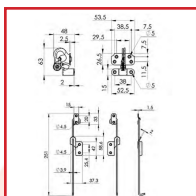

DETAILS

En acier zingué.

Code	Désignation	Caractéristiques
360310	Loqueteau à plat seul + gâche	
360312	Loqueteau à recouvrement seul + gâche	
360315	Paire de coulisse à plat	Pour loqueteau 360310