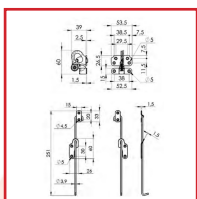

DETAILS

En acier zingué.

Code	Désignation	Caractéristiques
360310	Loqueteau à plat seul + gâche	
360312	Loqueteau à recouvrement seul + gâche	
360315	Paire de coulisse à plat	Pour loqueteau 360310