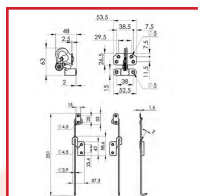

DETAILS

En acier zingué.

Code	Désignation	Caractéristiques
360310	Loqueteau à plat seul + gâche	
360312	Loqueteau à recouvrement seul + gâche	
360315	Paire de coulisse à plat	Pour loqueteau 360310