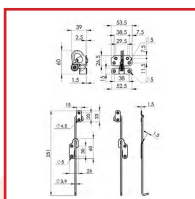

DETAILS

En acier zingué.

Code	Désignation	Caractéristiques
360310	Loqueteau à plat seul + gâche	
360312	Loqueteau à recouvrement seul + gâche	
360315	Paire de coulisse à plat	Pour loqueteau 360310