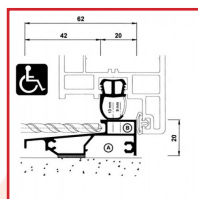

SEUIL PLT2 POUR PORTE ET PORTE-FENÊTRE PVC ACCÈS PVC GAMME REHAU'

bilcocq

DESRIPTIF

Seuil PMR pour l'étanchéité de la partie basse des portes d'entrée et portes-fenêtres PVC.

Plateforme de fixation adaptée à la forme du dormant PVC pour un assemblage simple et rapide du châssis sur le seuil.

Compatible avec les gammes PVC d'épaisseur 58,59,60 et 62 mm.

Longueur : 6,03 mL.

En acier laqué bois chêne doré.

Vendu au mètre.

DETAILS

En acier laqué bois chêne doré.

Code	Modèle
391600M	PLT2-L4