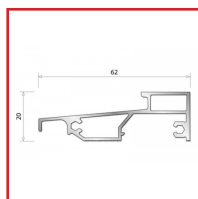

SEUIL PLT2 POUR PORTE ET PORTE-FENÊTRE PVC ACCÈS PVC GAMME REHAU'

bilcocq

DESRIPTIF

Seuil PMR pour l'étanchéité de la partie basse des portes d'entrée et portes-fenêtres PVC.

Plateforme de fixation adaptée à la forme du dormant PVC pour un assemblage simple et rapide du châssis sur le seuil.

Compatible avec les gammes PVC d'épaisseur 58,59,60 et 62 mm.

Longueur : 6,03 mL.

En acier laqué bois chêne doré.

Vendu au mètre.

DETAILS

En acier laqué bois chêne doré.

Code	Modèle
391600M	PLT2-L4