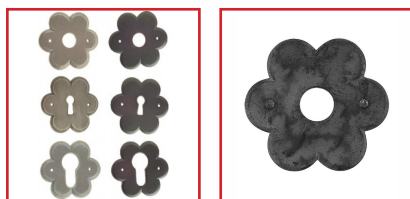

ROSACES RUSTIQUES CASTEL Ø60 MM

DESCRIPTIF

Rosaces rustiques Castel en forme de fleurs.

Diamètre : 60 mm.

Perçage bec de cane, clé L ou clé I.

En fer noir ou en fer patiné.

DETAILS

En fer noir ou en fer patiné - Compatible avec plusieurs poignées Brionne.

Code	Type	Finition
324750	Bec de cane	Fer noir
324751	Clé L	Fer noir
324752	Clé I	Fer noir
324755	Bec de cane	Fer patiné
324756	Clé L	Fer patiné
324757	Clé I	Fer patiné