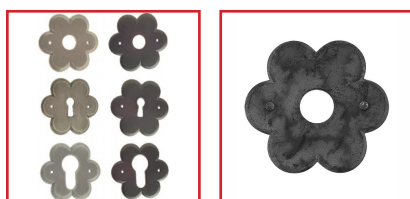

## ROSACES RUSTIQUES CASTEL Ø60 MM

### DESCRIPTIF

Rosaces rustiques Castel en forme de fleurs.

Diamètre : 60 mm.

Perçage bec de cane, clé L ou clé I.

En fer noir ou en fer patiné.

### DETAILS

En fer noir ou en fer patiné - Compatible avec plusieurs poignées Brionne.

Code	Type	Finition
324750	Bec de cane	Fer noir
324751	Clé L	Fer noir
324752	Clé I	Fer noir
324755	Bec de cane	Fer patiné
324756	Clé L	Fer patiné
324757	Clé I	Fer patiné