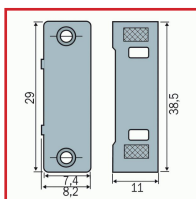

LOQUETEAU MAGNÉTIQUE TICONAM SUPER X

DESRIPTIF

Loqueteau magnétique blanc en polyamide gamme
TRICONAM SUPER X : Baby 06.

Force 2 kg.

Dimensions : 38,5 x 11 x 8,2 mm.

DETAILS

De couleur blanche.

Code	Désignation
436210	Loqueteau magnétique