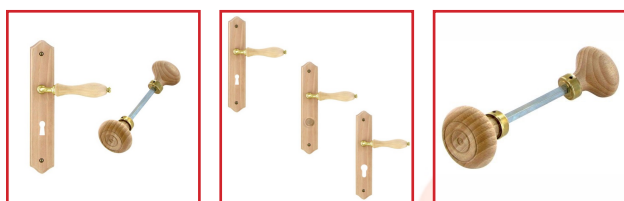

## ENSEMBLE PLAQUE BOIS BRUT

### DESRIPTIF

Composez votre ensemble en bois en choisissant parmi nos béquilles doubles, plaques et boutons.

- Paires de béquilles de type poire.

Dimensions : 7 x 78 ou 6 90 mm.

- Plaques perçage bec de cane, clé L, cylindre, bouton de condamnation ou trou de décondamnation.

Dimensions : 250 x 50 mm.

- Paire de boutons ronds.

Diamètre : 50 mm.

Dimensions : 6 x 77 ou 7 x 78 mm.

Toutes les pièces sont en bois et les fûts en laiton poli non verni.

### DETAILS

Toutes les pièces sont en bois et les fûts en laiton poli non verni.

Code	Désignation	Dimensions	Type
322301	Paire de béquilles	7 x 78 mm	Carré de 7 mm
322302	Paire de béquilles	6 x 90 mm	Carré de 6 mm
322355	Plaque seule	250 x 50 mm	Bec de cane
322356	Plaque seule	250 x 50 mm	Clé L
322357	Plaque seule	250 x 50 mm	Clé I
322358	Plaque seule	250 x 50 mm	Condamnation
322359	Plaque seule	250 x 50 mm	Décondamnation
322370	Paire de boutons	Ø 50 mm - 6 x 77 mm	Carré de 6 mm
322371	Paire de boutons	Ø 50 mm - 7 x 78 mm	Carré de 7 mm