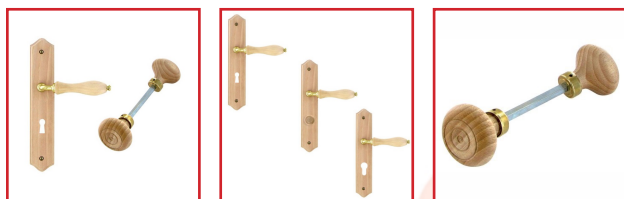

ENSEMBLE PLAQUE BOIS BRUT

DESSCRIPTIF

Composez votre ensemble en bois en choisissant parmi nos béquilles doubles, plaques et boutons.

- Paires de béquilles de type poire.

Dimensions : 7 x 78 ou 6 90 mm.

- Plaques perçage bec de cane, clé L, cylindre, bouton de condamnation ou trou de décondamnation.

Dimensions : 250 x 50 mm.

- Paire de boutons ronds.

Diamètre : 50 mm.

Dimensions : 6 x 77 ou 7 x 78 mm.

Toutes les pièces sont en bois et les fûts en laiton poli non verni.

DETAILS

Toutes les pièces sont en bois et les fûts en laiton poli non verni.

Code	Désignation	Dimensions	Type
322301	Paire de béquilles	7 x 78 mm	Carré de 7 mm
322302	Paire de béquilles	6 x 90 mm	Carré de 6 mm
322355	Plaque seule	250 x 50 mm	Bec de cane
322356	Plaque seule	250 x 50 mm	Clé L
322357	Plaque seule	250 x 50 mm	Clé I
322358	Plaque seule	250 x 50 mm	Condamnation
322359	Plaque seule	250 x 50 mm	Décondamnation
322370	Paire de boutons	Ø 50 mm - 6 x 77 mm	Carré de 6 mm
322371	Paire de boutons	Ø 50 mm - 7 x 78 mm	Carré de 7 mm