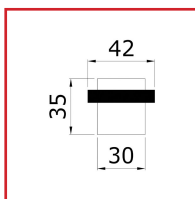

### DESRIPTIF

Butoir de porte en inox massif avec système antivol.

Se place au sol.

Dimensions : Ø 42 x 35 mm.

Finition brossé satiné.