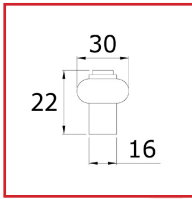

### DESRIPTIF

Butoir de porte massif laiton brut.  
Se place au sol.  
Dimensions : 22 x 30 mm.