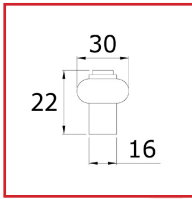

DETAILS

Utiliser un produit d'entretien spécifique à l'inox. L'utilisation d'un produit d'entretien non spécifique peut entraîner une altération des propriétés du métal et entraîner sa corrosion.

Code	Désignation
331035	Butoir de porte