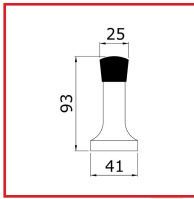

BUTOIR DE PORTE MURAL ALUMINIUM

DESSCRIPTIF

Butoir de porte en aluminium.
Se place au mur.
Dimensions : Ø41 x 93 mm.
Finition argent.

DETAILS

Finition inox - Utiliser un produit d'entretien spécifique à l'aluminium. L'utilisation d'un produit d'entretien non spécifique peut entraîner une altération des propriétés du métal et entraîner sa corrosion.