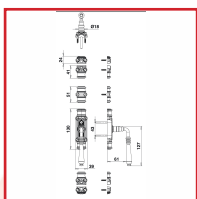

DETAILS

Fausse crémone et coulant disponibles avec finition époxy noir Ral 9005, époxy blanc Ral 9016, époxy anthracite ou vieux bronze.

Code	Désignation	Dimensions	Finition
347601A	Fausse crémone N°136	Bouton : 64 mm	Epoxy anthracite
347605A	Tringle 1/2 ronde 16 x 5 mm	Longueur : 1300 mm	Epoxy anthracite
347606A	Tringle 1/2 ronde 16 x 5 mm	Longueur : 1940 mm	Epoxy anthracite
347607A	Tringle 1/2 ronde 16 x 5 mm	Longueur : 2300 mm	Epoxy anthracite
347603A	Coulant supplémentaire	-	Epoxy anthracite
347604A	Fausse crémone N°136	Béquille : 127 mm	Epoxy anthracite
347601B	Fausse crémone N°136	Bouton : 64 mm	Vieux bronze