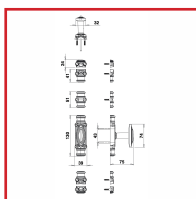

DETAILS

Fausse crémone et coulant disponibles avec finition époxy noir Ral 9005, époxy blanc Ral 9016, époxy anthracite ou vieux bronze.

Code	Désignation	Dimensions	Finition
347601A	Fausse crémone N°136	Bouton : 64 mm	Epoxy anthracite
347605A	Tringle 1/2 ronde 16 x 5 mm	Longueur : 1300 mm	Epoxy anthracite
347606A	Tringle 1/2 ronde 16 x 5 mm	Longueur : 1940 mm	Epoxy anthracite
347607A	Tringle 1/2 ronde 16 x 5 mm	Longueur : 2300 mm	Epoxy anthracite
347603A	Coulant supplémentaire	-	Epoxy anthracite
347604A	Fausse crémone N°136	Béquille : 127 mm	Epoxy anthracite
347601B	Fausse crémone N°136	Bouton : 64 mm	Vieux bronze