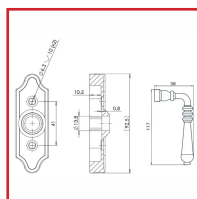

DETAILS

Finition époxy noir Ral 9005, époxy blanc Ral 9016, époxy anthracite ou vieux bronze.

Code	Finition
347602N	Epoxy noir RAL 9005
347602W	Epoxy blanc RAL 9016
347602A	Epoxy anthracite
347602B	Vieux bronze