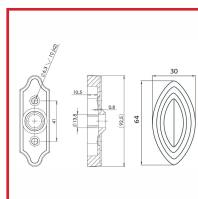

BOUTON STANDARD SUR ROSACE N°133

DESCRIPTIF

Bouton standard sur rosace N°133.

Longueur x largeur bouton : 64 x 30 mm.

Longueur rosace : 92,5 mm.

Le lot comprend : 1 bouton standard, 1 carré longueur 40 et 1 carré longueur 51.

Finition époxy noir Ral 9005, époxy blanc Ral 9016, époxy anthracite ou vieux bronze.

DETAILS

Finition époxy noir Ral 9005, époxy blanc Ral 9016, époxy anthracite ou vieux bronze.

Code	Finition
347608N	Epoxy noir RAL 9005
347608W	Epoxy blanc RAL 9016
347608A	Epoxy anthracite
347608B	Vieux bronze