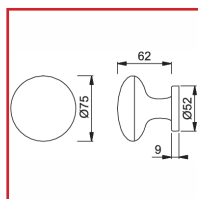

### DESRIPTIF

**HOPPE**  
La qualité bien en main.

Bouton sur rosace pour portes d'entrée et palières.

Diamètre bouton : 75 mm.

Hauteur bouton : 62 mm.

Diamètre embase : 52 mm.

Existe avec revêtement Résista, garanti 10 ans. Ce traitement répond aux critères de la norme EN 1670 et le destine aux fortes fréquentations et aux atmosphères humides ou côtières.

### DETAILS

Fixation : non visible, par vis universelles.

Code	Caractéristiques
328760	-
328760R	Revêtement Resista