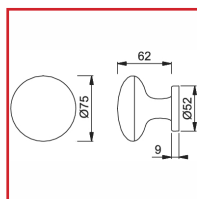

BOUTON SUR ROSACE POUR PORTES D'ENTRÉE ET PALIÈRES

DESRIPTIF

Bouton sur rosace pour portes d'entrée et palières.

Diamètre bouton : 75 mm.

Hauteur bouton : 62 mm.

Diamètre embase : 52 mm.

Existe avec revêtement Résista, garanti 10 ans. Ce traitement répond aux critères de la norme EN 1670 et le destine aux fortes fréquentations et aux atmosphères humides ou côtières.

En laiton massif finition F77-R aspect laiton poli.

DETAILS

Fixation : non visible, par vis universelles.

| Code | Caractéristiques |
|---------|--------------------|
| 328760 | - |
| 328760R | Revêtement Resista |