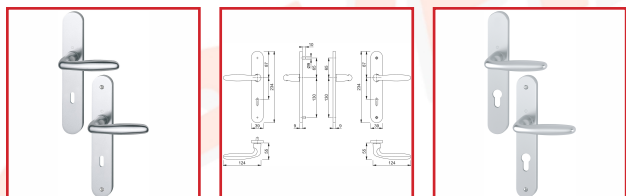

ENSEMBLE VERONA SUR PLAQUE LONGUE 1510/300M ALUMINIUM

HOPPE[®]
La qualité bien en main.

DESSCRIPTIF

Ensemble Verona en aluminium sur plaque longue pour portes intérieures d'épaisseur 38-47 ou 40 mm.

Plaques : piliers de fixation côté extérieur, sans côté intérieur.

Sans perçage (bec de cane) ou avec : Clé L, clé I (PZ) ou à condamnation.

Distance perçage : 70 mm.

Carré plein de 7 mm.

Finition F1 alu argent.

DETAILS

Fixation : visible, traversante, vis filetées M4 côté intérieur - Bagues de guidage sans entretien.

Code	Type	Epaisseur de porte
314565	Bec de cane	38-47 mm
314566	Clé L	38-47 mm
314567	Clé I	38-47 mm
314568	Condamnation	40 mm

SAVFIMA
Quincaillerie