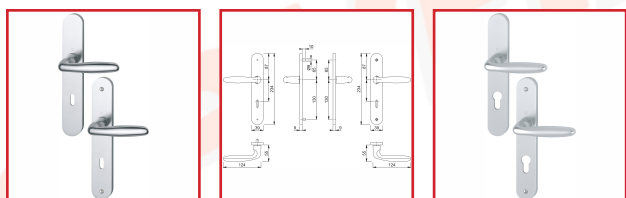

ENSEMBLE VERONA SUR PLAQUE LONGUE 1510/300M ALUMINIUM

HOPPE
La qualité bien en main.

DESSCRIPTIF

Ensemble Verona en aluminium sur plaque longue pour portes intérieures d'épaisseur 38-47 ou 40 mm.

Plaques : piliers de fixation côté extérieur, sans côté intérieur.

Sans perçage (bec de cane) ou avec : Clé L, clé I (PZ) ou à condamnation.

Distance perçage : 70 mm.

Carré plein de 7 mm.

Finition F1 alu argent.

DETAILS

Fixation : visible, traversante, vis filetées M4 côté intérieur - Bagues de guidage sans entretien.