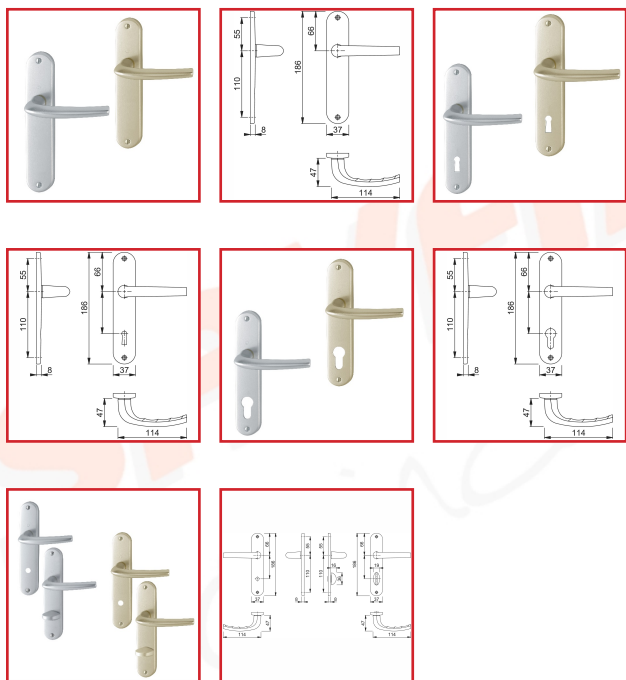

ENSEMBLE SAN DIEGO SUR PLAQUE COURTE 1191/347 ALUMINIUM

HOPPE[®]
La qualité bien en main.

DESRIPTIF

Ensemble San Diego monobloc en aluminium sur plaque courte pour portes intérieures d'épaisseur 40-46 ou 40 mm.

Plaques : piliers de fixation côté extérieur, sans côté intérieur.

Sans perçage (bec de cane) ou avec : Clé L, clé I (PZ) ou à condamnation.

Distance perçage : 70 mm.

Carré plein de 7 mm.

Finition F1 alu argent ou F2 alu champagne.

DETAILS

Fixation : visible, traversante, vis filetées M4 côté intérieur - Bagues de guidage sans entretien.

Télécharger la Fiche Technique des modèles à bec de cane

Télécharger la Fiche Technique des modèles à clé I

Télécharger la Fiche Technique des modèles à clé L

Télécharger la Fiche Technique des modèles à condamnation

Code	Type	Epaisseur de porte	Finition
314480A	Bec de cane	40-46 mm	F2 Champagne
314480B	Clé L	40-46 mm	F2 Champagne
314480C	Clé I	40-46 mm	F2 Champagne
314480D	Condamnation	40 mm	F2 Champagne
314480K	Bec de cane	40-46 mm	F1 alu argent
314480L	Clé L	40-46 mm	F1 alu argent
314480M	Clé I	40-46 mm	F1 alu argent
314480N	Condamnation	40 mm	F1 alu argent