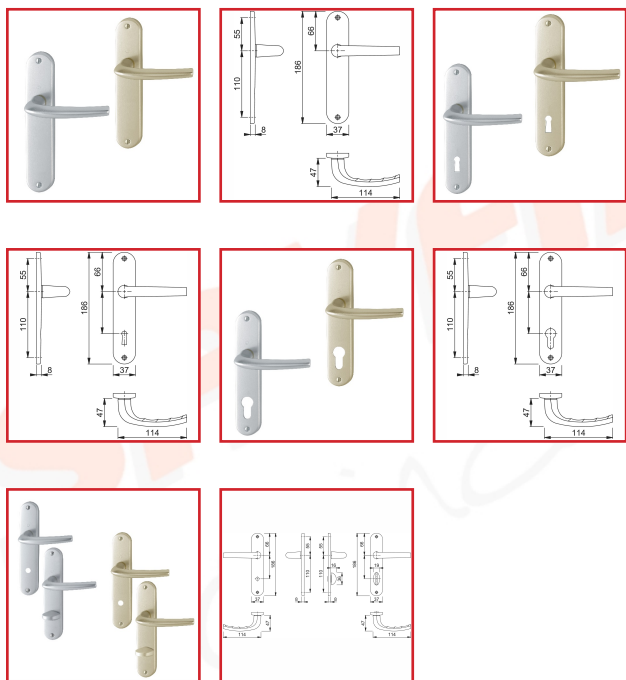

ENSEMBLE SAN DIEGO SUR PLAQUE COURTE 1191/347 ALUMINIUM

HOPPE[®]
La qualité bien en main.

DESSCRIPTIF

Ensemble San Diego monobloc en aluminium sur plaque courte pour portes intérieures d'épaisseur 40-46 ou 40 mm.

Plaques : piliers de fixation côté extérieur, sans côté intérieur.

Sans perçage (bec de cane) ou avec : Clé L, clé I (PZ) ou à condamnation.

Distance perçage : 70 mm.

Carré plein de 7 mm.

Finition F1 alu argent ou F2 alu champagne.

DETAILS

Fixation : visible, traversante, vis filetées M4 côté intérieur - Bagues de guidage sans entretien.

Télécharger la Fiche Technique des modèles à bec de cane

Télécharger la Fiche Technique des modèles à clé I

Télécharger la Fiche Technique des modèles à clé L

Télécharger la Fiche Technique des modèles à condamnation

Code	Type	Epaisseur de porte	Finition
314480A	Bec de cane	40-46 mm	F2 Champagne
314480B	Clé L	40-46 mm	F2 Champagne
314480C	Clé I	40-46 mm	F2 Champagne
314480D	Condamnation	40 mm	F2 Champagne
314480K	Bec de cane	40-46 mm	F1 alu argent
314480L	Clé L	40-46 mm	F1 alu argent
314480M	Clé I	40-46 mm	F1 alu argent
314480N	Condamnation	40 mm	F1 alu argent