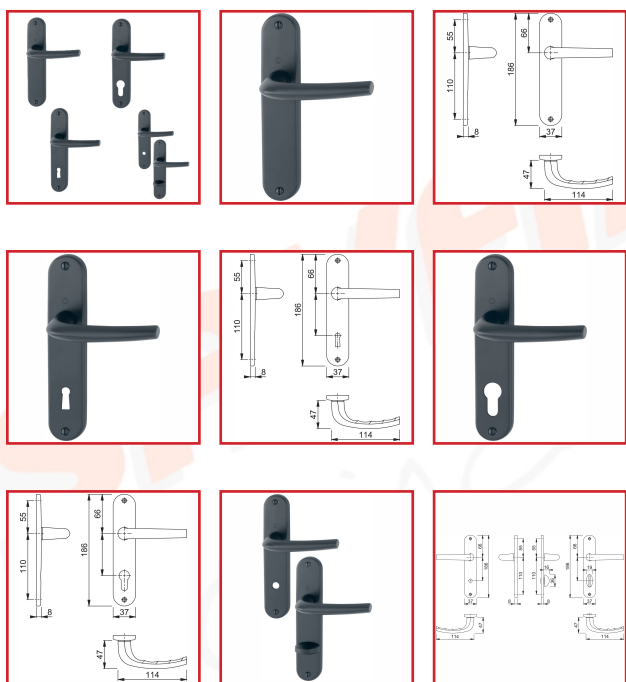

ENSEMBLE SAN DIEGO SUR PLAQUE COURTE 1191/347 ALUMINIUM

HOPPE[®]
La qualité bien en main.

DESSCRIPTIF

Ensemble monobloc en aluminium sur plaque courte pour portes intérieures d'épaisseur 40-46 ou 40 mm.

Avec perçage : Clé L, clé I (PZ) ou à condamnation. Ou sans perçage (bec de cane).

Carré plein de 7 mm.

Distance de perçage (béquille-clé) : 70 mm.

Entraxe de fixation : 165 mm.

Finition F9714M noir mat.

DETAILS

Fixation : visible, traversante, vis filetées M4 avec douilles filetées - Bagues de guidage sans entretien.

Télécharger la Fiche Technique du modèle à bec de cane

Télécharger la Fiche Technique du modèle à clé L

Télécharger la Fiche Technique du modèle à clé I

Télécharger la Fiche Technique du modèle à condamnation

Code	Type	Epaisseur de porte
314481A	Bec de cane	40-46 mm
314481B	Clé L	40-46 mm
314481C	Clé I	40-46 mm
314481D	Condamnation	40 mm

SAVFIMA
Quincaillerie