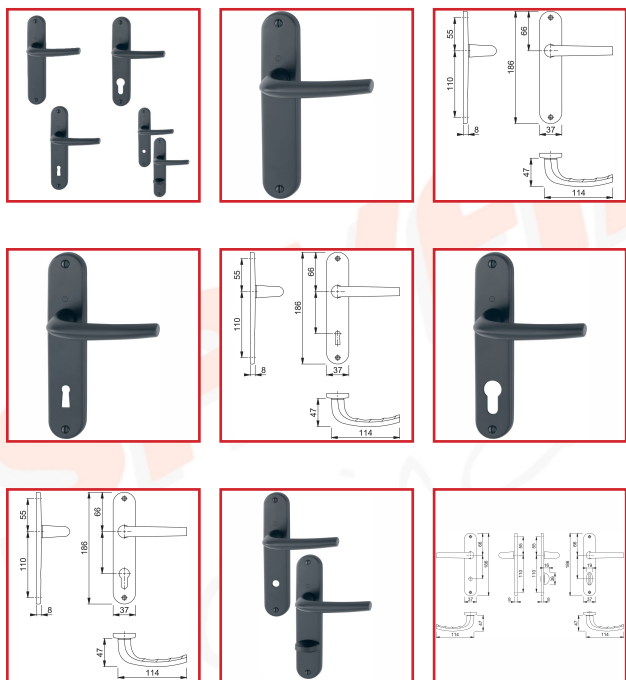

### DESSCRIPTIF

Ensemble monobloc en aluminium sur plaque courte pour portes intérieures d'épaisseur 40-46 ou 40 mm.

Avec perçage : Clé L, clé I (PZ) ou à condamnation. Ou sans perçage (bec de cane).

Carré plein de 7 mm.

Distance de perçage (béquille-clé) : 70 mm.

Entraxe de fixation : 165 mm.

Finition F9714M noir mat.

### DETAILS

Fixation : visible, traversante, vis filetées M4 avec douilles filetées - Bagues de guidage sans entretien.

Télécharger la Fiche Technique du modèle à bec de cane

Télécharger la Fiche Technique du modèle à clé L

Télécharger la Fiche Technique du modèle à clé I

Télécharger la Fiche Technique du modèle à condamnation

Code	Type	Epaisseur de porte
314481A	Bec de cane	40-46 mm
314481B	Clé L	40-46 mm
314481C	Clé I	40-46 mm
314481D	Condamnation	40 mm