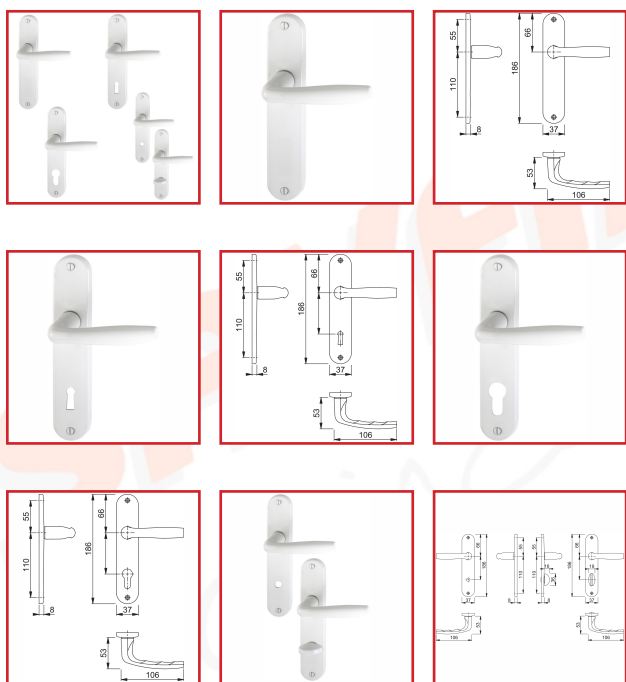

ENSEMBLE ROISSY SUR PLAQUE COURTE 1941/347 ALUMINIUM

HOPPE®
La qualité bien en main.

DESRIPTIF

Ensemble monobloc Roissy en aluminium sur plaque courte pour portes intérieures d'épaisseur 40-46 ou 40 mm.

Plaques : piliers de fixation côté extérieur, sans côté intérieur.

Perçage : clé I (PZ), clé L, condamnation ou sans perçage (bec de cane).

Entraxe de fixation : 165 mm.

Distance de perçage : 70 mm.

Carré plein de 7 mm.

Finition : F9010 blanc pur.

DETAILS

Bague de guidage sans entretien - Fixation : visible, traversante, vis filetées M4 avec douilles filetées.

Code	Type	Epaisseur de porte
314483K	Bec de cane	40-46 mm
314483L	Clé L	40-46 mm

314483N	Condamnation	40 mm
---------	--------------	-------

SAVFIMA
Quincaillerie