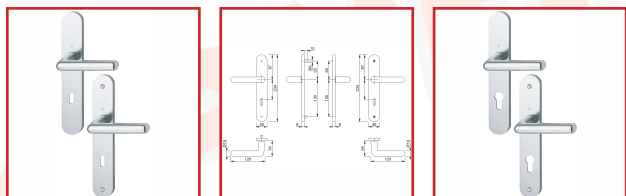

ENSEMBLE CORTINA SUR PLAQUE LONGUE 195F/300M ALUMINIUM

HOPPE
La qualité bien en main.

DESRIPTIF

Ensemble monobloc Cortina en aluminium sur plaque longue pour portes intérieures d'épaisseur 38-47 ou 40 mm.

Plaques : piliers de fixation côté extérieur, sans côté intérieur.

Perçage : clé I (PZ), clé L, condamnation ou sans perçage (bec de cane).

Entraxe de fixation : 195 mm.

Distance de perçage : 70 mm.

Carré plein de 7 mm.

Finition : F1 argent ou F9010 blanc pur.

DETAILS

Bague de guidage sans entretien - Fixation : visible, traversante, vis filetées M4 côté intérieur.

Télécharger la Fiche Technique du modèle à clé bec de cane

Télécharger la Fiche Technique du modèle à clé I

Télécharger la Fiche Technique du modèle à clé L

Télécharger la Fiche Technique du modèle à condamnation

Code	Type	Epaisseur de porte	Finition
314553	Bec de cane	38-47 mm	F1 argent
314554	Clé L	38-47 mm	F1 argent
314555	Clé I	38-47 mm	F1 argent
314556	Condamnation	40 mm	F1 argent
314574B	Clé L	38-47 mm	F9010 blanc pur
314574C	Clé I	38-47 mm	F9010 blanc pur
314574D	Condamnation	40 mm	F9010 blanc pur