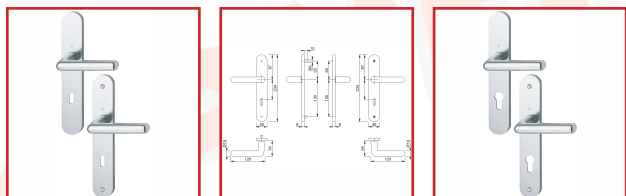

## ENSEMBLE CORTINA SUR PLAQUE LONGUE 195F/300M ALUMINIUM

**HOPPE**  
La qualité bien en main.

### DESSCRIPTIF

Ensemble monobloc Cortina en aluminium sur plaque longue pour portes intérieures d'épaisseur 38-47 ou 40 mm.

Plaques : piliers de fixation côté extérieur, sans côté intérieur.

Perçage : clé I (PZ), clé L, condamnation ou sans perçage (bec de cane).

Entraxe de fixation : 195 mm.

Distance de perçage : 70 mm.

Carré plein de 7 mm.

Finition : F1 argent ou F9010 blanc pur.

### DETAILS

Bague de guidage sans entretien - Fixation : visible, traversante, vis filetées M4 côté intérieur.

Télécharger la Fiche Technique du modèle à clé bec de cane

Télécharger la Fiche Technique du modèle à clé I