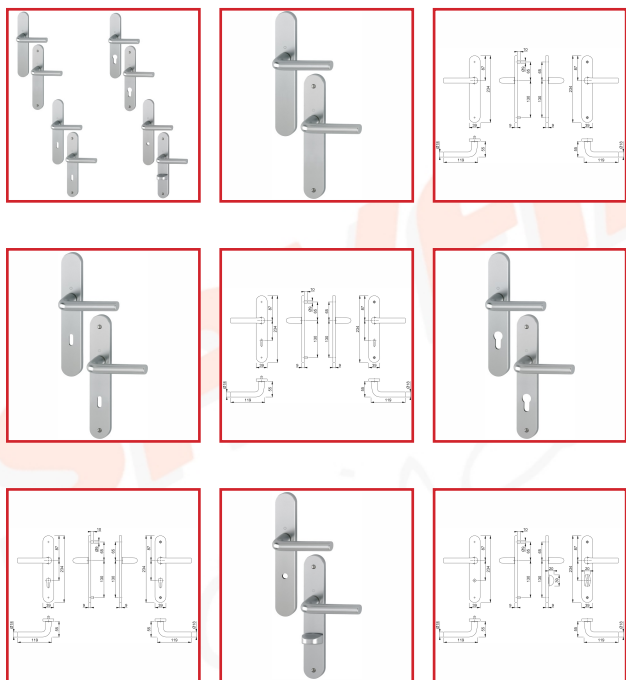

### DESRIPTIF

Ensemble monobloc Arles en aluminium sur plaque longue pour portes intérieures d'épaisseur 38-47 ou 40 mm.

Plaques : piliers de fixation côté extérieur, sans côté intérieur.

Perçage : clé I (PZ), clé L, condamnation ou sans perçage (bec de cane).

Entraxe de fixation : 195 mm.

Distance de perçage (béquille - perçage) : 70 mm.

Carré plein de 7 mm.

Finition : F9 aspect inox.

### DETAILS

Bague de guidage sans entretien - Fixation : visible, traversante, vis filetées M4 côté intérieur.

[Télécharger la Fiche Technique du modèle à clé bec de cane](#)

[Télécharger la Fiche Technique du modèle à clé L](#)

[Télécharger la Fiche Technique du modèle à clé I](#)

[Télécharger la Fiche Technique du modèle à condamnation](#)

Code	Type	Epaisseur de porte
316222A	Bec de cane	38-47 mm
316222B	Clé L	38-47 mm
316222C	Clé L	38-47 mm
316222D	Condamnation	40 mm