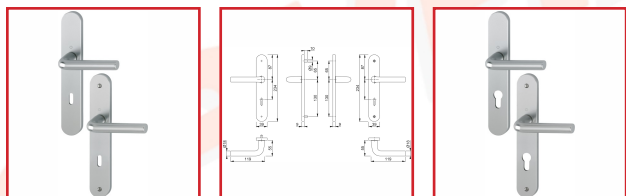

ENSEMBLE ARLES SUR PLAQUE LONGUE 197L/300M ALUMINIUM

HOPPE
La qualité bien en main.

DESRIPTIF

Ensemble monobloc Arles en aluminium sur plaque longue pour portes intérieures d'épaisseur 38-47 ou 40 mm.

Plaques : piliers de fixation côté extérieur, sans côté intérieur.

Perçage : clé I (PZ), clé L, condamnation ou sans perçage (bec de cane).

Entraxe de fixation : 195 mm.

Distance de perçage (béquille - perçage) : 70 mm.

Carré plein de 7 mm.

Finition : F9 aspect inox.

DETAILS

Bague de guidage sans entretien - Fixation : visible, traversante, vis filetées M4 côté intérieur.

[Télécharger la Fiche Technique du modèle à clé bec de cane](#)

[Télécharger la Fiche Technique du modèle à clé L](#)

[Télécharger la Fiche Technique du modèle à clé I](#)

[Télécharger la Fiche Technique du modèle à condamnation](#)

Code	Type	Epaisseur de porte
316222A	Bec de cane	38-47 mm
316222B	Clé L	38-47 mm
316222C	Clé L	38-47 mm
316222D	Condamnation	40 mm