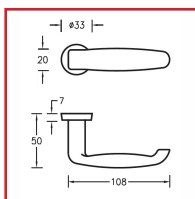

PAIRE DE BÉQUILLES POUR PORTE EXTÉRIÈRE 1170

DESSCRIPTIF

Paire de béquilles pour les portes extérieures
d'épaisseur : 30-85 mm.
Carrée : 6/7 mm - Longueur : 120 mm.
Longueur : 108 mm.
Largeur : 50 mm.
Finition noir Ral 9005.

DETAILS

Finition noir Ral 9005.

Code	Désignation
310133	Paire de béquilles