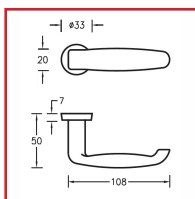

## PAIRE DE BÉQUILLES POUR PORTE EXTÉRIÈRE 1170

### DESSCRIPTIF

Paire de béquilles pour les portes extérieures  
d'épaisseur : 30-85 mm.  
Carrée : 6/7 mm - Longueur : 120 mm.  
Longueur : 108 mm.  
Largeur : 50 mm.  
Finition noir Ral 9005.