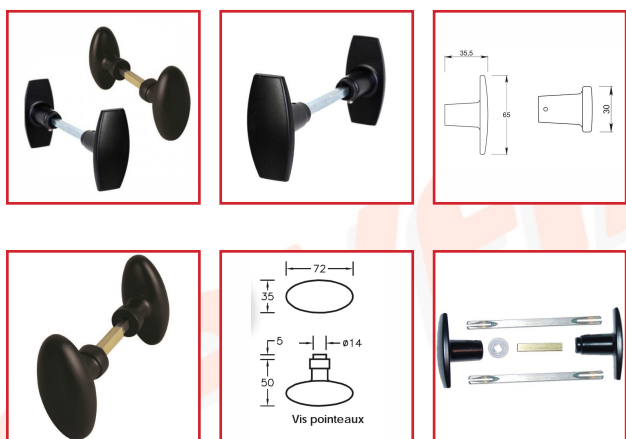

PAIRES DE BOUTONS POUR PORTE EXTÉRIÈRE 1172 / 1165

DESSCRIPTIF

Paires de boutons pour les portes extérieures
d'épaisseur : 30-85 mm.
De forme ovale ou carré.
Carrée : 6 (fourreau) ou 7 mm.
Fourreau fourni + vis pointeau
Aluminium finition laqué noir Ral 9005.

DETAILS

Aluminium finition laqué noir Ral 9005.

Code	Type	Dimensions
310132	Ovale	Carré : 6 ou 7 x 90 mm
310134	Plat	Carré : 7 x 120 mm