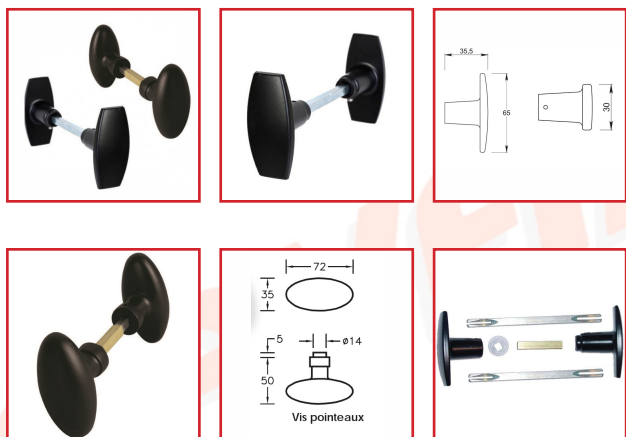

PAIRES DE BOUTONS POUR PORTE EXTÉRIÈRE 1172 / 1165

DESSCRIPTIF

Paires de boutons pour les portes extérieures
d'épaisseur : 30-85 mm.
De forme ovale ou carré.
Carrée : 6 (fourreau) ou 7 mm.
Fourreau fourni + vis pointeau
Aluminium finition laqué noir Ral 9005.

DETAILS

Aluminium finition laqué noir Ral 9005.

Code	Type	Dimensions
310132	Ovale	Carré : 6 ou 7 x 90 mm
310134	Plat	Carré : 7 x 120 mm