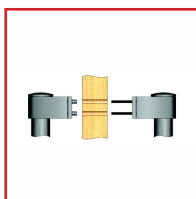

KIT DE FIXATION SIMPLE / DOUBLE M6 POUR POIGNÉES DE PORTES BATTANTES 2200

DESSCRIPTIF

KLOSE
besser

duval

Kit de fixation simple / double M6 pour poignées de portes battantes 2200 jusqu'à 80 mm d'épaisseur.
Kit pour montage traversant.
Constituée de 4 tiges filetées et 4 écrous borgnes.
Compatible portes en bois, PVC ou alu.

DETAILS

En inox.

Code	Désignation
327765	Kit de fixation M8