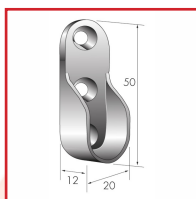

SUPPORTS EN BOUT POUR TUBE DE PENDERIE

DESCRIPTIF

Support pour tube de penderie en alliage. Pour tube ovale ou pour tube rond.

DETAILS

Alliage de coloris blanc Ral 9010, aspect chromé ou en laiton chromé.

Code	Type	Dimensions	Finition
475360A	Pour tube ovale 30 x 15 mm	50 x 20 x 12 mm	Alliage aspect chromé
475361	Pour tube ovale 30 x 15 mm	65 x 20 x 12 mm	Chromé
475360	Pour tube ovale 30 x 15 mm	50 x 20 x 12 mm	Alliage blanc Ral 9010
475380	Pour tube rond	Ø 14 X 20 mm	Chromé
475381	Pour tube rond	Ø 16 x 22 mm	Chromé
475383	Pour tube rond	Ø 20 x 26 mm	Chromé
475384	Pour tube rond	Ø 22 x 28 mm	Chromé

475385	Pour tube rond	Ø 25 x 31 mm	Chromé
475386	Pour tube rond	Ø 30 x 36 mm	Chromé

SAVFIMA
Quincaillerie