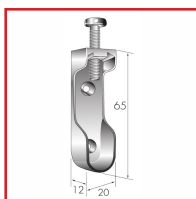

## SUPPORTS EN BOUT POUR TUBE DE PENDERIE

### DESRIPTIF

Support pour tube de penderie en alliage. Pour tube ovale ou pour tube rond.

### DETAILS

Alliage de coloris blanc Ral 9010, aspect chromé ou en laiton chromé.

Code	Type	Dimensions	Finition
475360A	Pour tube ovale 30 x 15 mm	50 x 20 x 12 mm	Alliage aspect chromé
475361	Pour tube ovale 30 x 15 mm	65 x 20 x 12 mm	Chromé
475360	Pour tube ovale 30 x 15 mm	50 x 20 x 12 mm	Alliage blanc Ral 9010
475380	Pour tube rond	Ø 14 X 20 mm	Chromé
475381	Pour tube rond	Ø 16 x 22 mm	Chromé
475383	Pour tube rond	Ø 20 x 26 mm	Chromé
475384	Pour tube rond	Ø 22 x 28 mm	Chromé