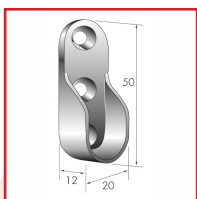

## SUPPORTS EN BOUT POUR TUBE DE PENDERIE

### DESRIPTIF

Support pour tube de penderie en alliage. Pour tube ovale ou pour tube rond.

### DETAILS

Alliage de coloris blanc Ral 9010, aspect chromé ou en laiton chromé.

Code	Type	Dimensions	Finition
475360A	Pour tube ovale 30 x 15 mm	50 x 20 x 12 mm	Alliage aspect chromé
475361	Pour tube ovale 30 x 15 mm	65 x 20 x 12 mm	Chromé
475360	Pour tube ovale 30 x 15 mm	50 x 20 x 12 mm	Alliage blanc Ral 9010
475380	Pour tube rond	Ø 14 X 20 mm	Chromé
475381	Pour tube rond	Ø 16 x 22 mm	Chromé
475383	Pour tube rond	Ø 20 x 26 mm	Chromé
475384	Pour tube rond	Ø 22 x 28 mm	Chromé

475385	Pour tube rond	Ø 25 x 31 mm	Chromé
475386	Pour tube rond	Ø 30 x 36 mm	Chromé

**SAVFIMA**  
Quincaillerie