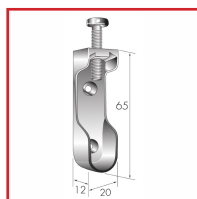

SUPPORTS EN BOUT POUR TUBE DE PENDERIE

DESCRIPTIF

Support pour tube de penderie en alliage. Pour tube ovale ou pour tube rond.

DETAILS

Alliage de coloris blanc Ral 9010, aspect chromé ou en laiton chromé.

Code	Type	Dimensions	Finition
475360A	Pour tube ovale 30 x 15 mm	50 x 20 x 12 mm	Alliage aspect chromé
475361	Pour tube ovale 30 x 15 mm	65 x 20 x 12 mm	Chromé
475360	Pour tube ovale 30 x 15 mm	50 x 20 x 12 mm	Alliage blanc Ral 9010
475380	Pour tube rond	Ø 14 X 20 mm	Chromé
475381	Pour tube rond	Ø 16 x 22 mm	Chromé
475383	Pour tube rond	Ø 20 x 26 mm	Chromé
475384	Pour tube rond	Ø 22 x 28 mm	Chromé

475385	Pour tube rond	Ø 25 x 31 mm	Chromé
475386	Pour tube rond	Ø 30 x 36 mm	Chromé

SAVFIMA
Quincaillerie