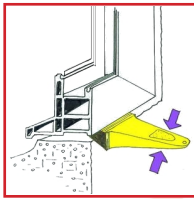

MAIN DE LEVAGE

DESSCRIPTIF

GOETTGENS S.A.

Idéale pour caler en levée et régler les châssis. En PVC et vendu à l'unité.

DETAILS

Idéale pour caler en levée et régler les châssis. En PVC et vendu à l'unité.

Code	Désignation
509840	Main de levage