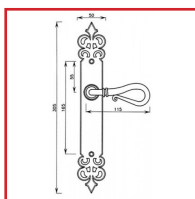

ENSEMBLE RICHELIEU

DESRIPTIF

BOUVET
1884

Ensemble Richelieu sur plaque pour porte intérieure ou extérieure.

Dimensions béquille : 111 x 38 mm.

Dimensions plaque : 305 x 50 mm.

Entraxe de fixation : 195 mm.

Perçage clé L, clé I ou à condamnation.

En fer patiné cémenté.

DETAILS

En fer patiné cémenté.

Code	Type
324915	Clé L
324916	Clé I
324917	Condamnation