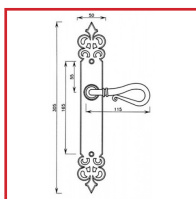

DETAILS

En fer patiné cémenté.

Code	Type
324915	Clé L
324916	Clé I
324917	Condamnation