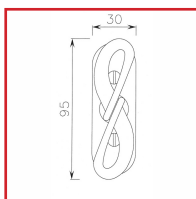

BOUTON SUR PLATINE HÉMATITE

DESSCRIPTIF

Bouton sur platine Hématite.
Entraxe de fixation : platine 43 mm.
Dimensions platine : 95 x 30 mm.
Carré : 7 mm.
En fer époxy rouille.
Livré avec carré et vis de fixation.

DETAILS

En fer époxy rouille.

Code	Désignation
324858	Bouton de fenêtre sur platine