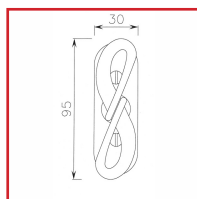

BOUTON SUR PLATINE HÉMATITE

DESSCRIPTIF

Bouton sur platine Hématite.
Entraxe de fixation : platine 43 mm.
Dimensions platine : 95 x 30 mm.
Carré : 7 mm.
En fer époxy rouille.
Livré avec carré et vis de fixation.

DETAILS

En fer époxy rouille.

Code	Désignation
324858	Bouton de fenêtre sur platine