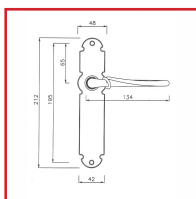

### DESRIPTIF

Ensemble sur plaque Hématite.  
Dimensions plaque : 212 x 48 mm.  
Béquille : 134 mm de long.  
Carré : 7 mm.  
Entraxe de fixation : 195 mm.  
Perçage clé L, clé I ou à condamnation (gauche ou droite).  
En fer rouillé ciré.  
Livré avec carré et vis de fixation.

### DETAILS

En fer rouillé ciré.

Code	Type	Sens
324985	Bec de cane	-
324986	Clé L	-
324987	Clé I	-
324988	Condamnation	Droite
324989	Condamnation	Gauche