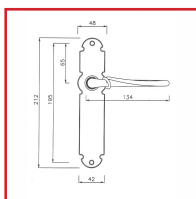

### DESCRIPTIF

Ensemble sur plaque Hématite.  
Dimensions plaque : 212 x 48 mm.  
Béquille : 134 mm de long.  
Carré : 7 mm.  
Entraxe de fixation : 195 mm.  
Perçage clé L, clé I ou à condamnation (gauche ou droite).  
En fer rouillé ciré.  
Livré avec carré et vis de fixation.

### DETAILS

En fer rouillé ciré.

Code	Type	Sens
324985	Bec de cane	-
324986	Clé L	-
324987	Clé I	-
324988	Condamnation	Droite
324989	Condamnation	Gauche