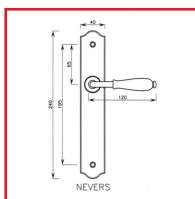

### DESSCRIPTIF

BOUVET  
1884

Ensemble sur plaque Nevers pour porte intérieure ou extérieure d'épaisseur 58-68 mm.

Dimensions béquille : 116 x 21 mm.

Dimensions plaque : 240 x 40 mm

Carré : 7 mm.

Entraxe de fixation : 195 mm.

Perçage clé L, clé I ou à condamnation. Disponible aussi en bec de cane.

En fer patiné ou laiton patiné.

Livré avec carré et vis de fixation.