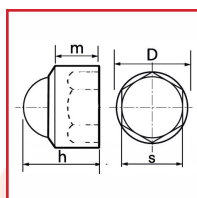

CACHE-VIS ET CACHE-ÉCROUS

DESSCRIPTIF

Acton

Cache-vis pour tête cylindrique - diamètre : 4,8 mm -
vendu par paquet de 200.

Cache-écrou - diamètre 5, 6 à 16 mm.

DETAILS

Cache Vis pour tête cylindrique - diamètre : 4,8 mm - blanc ou noir - vendu par paquet de 200.

Cache écrou - blanc, noir ou gris - diamètre 5, 6 et 8, vendu par paquet de 200 - diamètre 10 et 12, par paquet de 100 -
diamètre 14 et 16, par paquet de 50.

Prix indiqué pour un cache vis ou un cache écrou.

| Code | Désignation | Diamètre | Caractéristiques | Finition | Conditionnement |
|---------|----------------------------|----------|------------------|----------|-----------------|
| 233480 | Cache vis tête cylindrique | Ø 4,8 mm | À clipser | Blanc | 0,000 |
| 233482 | Cache vis tête cylindrique | Ø 4,8 mm | À clipser | Noir | 0,000 |
| 233502 | Cache écrou | Ø 5 mm | Clé de 8 | Blanc | 0,000 |
| 233502G | Cache écrou | Ø 5 mm | Clé de 8 | Gris | 0,000 |