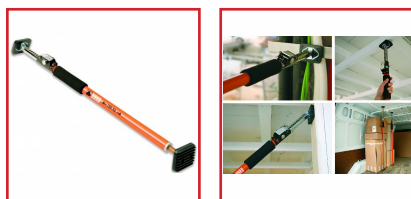

ÉTAI EXTENSIBLE - 431

DESSCRIPTIF

Étai professionnel extensible de couleur orange. Patins haute résistance de dimensions 60 x 80 mm : anti-glisse, orientables à 180°. Sécurité plus importante avec la possibilité de fixation aux deux extrémités. Idéal pour étayer, appuyer et travailler en extension. Poignée antidérapante. Charge max en position vertical : 180 kg. Réglage final par une tige filetée aux deux extrémités.

DETAILS

Étai professionnel extensible de couleur orange. Patins haute résistance de dimensions 60 x 80 mm : anti-glisse, orientables à 180°. Sécurité plus importante avec la possibilité de fixation aux deux extrémités. Idéal pour étayer, appuyer et travailler en extension. Poignée antidérapante. Charge max en position vertical : 180 kg. Réglage final par une tige filetée aux deux extrémités.

Code	Modèle	Dimensions
518616	43111	Ouverture : 65 à 115 mm
518617	43117	Ouverture : 101 à 177 mm
518618	43129	Ouverture : 160 à 290 mm