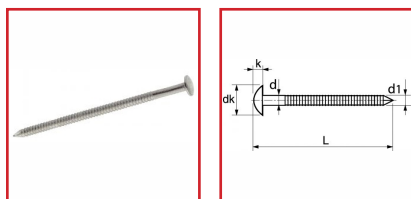

## POINTES ANNELÉES

### DETAILS

Pointe annelé - tête bombée - inox A2.

Vendu par boîtes de 1 kg ou de 5 kg. Ne se fractionne pas.

Code	Dimensions	Caractéristiques
237186	2,3 x 40 mm	Boîte de 1 kg - 630 pointes
237187	2,3 x 40 mm	Boîte de 5 kg - 3150 pointes
237190	2,3 x 50 mm	Boîte de 1 kg - 550 pointes
237191	2,3 x 50 mm	Boîte de 5 kg - 2700 pointes
237195	2,7 x 60 mm	Boîte de 1 kg - 340 pointes
237196	2,7 x 60 mm	Boîte de 5 kg - 1700 pointes