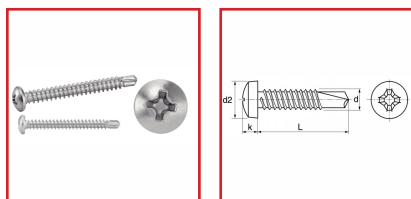

VIS AUTOPERCEUSE TC AZ

DESCRIPTIF

Acton

Vis autoperceuse - tête cylindrique - Acier zingué - empreinte Phillips.

DETAILS

Vis autoperceuse - tête cylindrique - Acier zingué - empreinte Phillips.
Conditionnement par boîtes de 500 ou de 250.

Prix indiqué pour 1 vis.

Code	Dimensions	Empreinte	Conditionnement
289001	Ø 3,5 x 9,5 mm	Empreinte philips - Ph2	500
289002	Ø 3,5 x 13 mm	Empreinte philips - Ph2	500
289003	Ø 3,5 x 16 mm	Empreinte philips - Ph2	500
289004	Ø 3,5 x 19 mm	Empreinte philips - Ph2	500
289004A	Ø 3,5 x 22 mm	Empreinte philips - Ph2	500
289004B	Ø 3,5 x 25 mm	Empreinte philips - Ph2	500
289004C	Ø 3,5 x 32 mm	Empreinte philips - Ph2	500
289004E	Ø 3,9 x 9,5 mm	Empreinte philips - Ph2	500
289004F	Ø 3,9 x 13 mm	Empreinte philips - Ph2	500
289004G	Ø 3,9 x 16 mm	Empreinte philips - Ph2	500