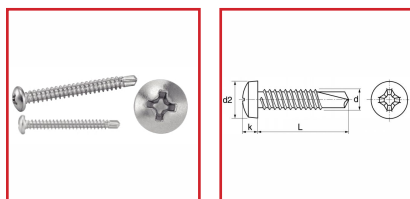

VIS AUTOPERCEUSE TC AZ

DESRIPTIF

Acton

Vis autoperceuse - tête cylindrique - Acier zingué - empreinte Phillips.

DETAILS

Vis autoperceuse - tête cylindrique - Acier zingué - empreinte Phillips.
Conditionnement par boîtes de 500 ou de 250.

Prix indiqué pour 1 vis.

Code	Dimensions	Empreinte	Conditionnement
289001	Ø 3,5 x 9,5 mm	Empreinte philips - Ph2	500
289002	Ø 3,5 x 13 mm	Empreinte philips - Ph2	500
289003	Ø 3,5 x 16 mm	Empreinte philips - Ph2	500
289004	Ø 3,5 x 19 mm	Empreinte philips - Ph2	500
289004A	Ø 3,5 x 22 mm	Empreinte philips - Ph2	500
289004B	Ø 3,5 x 25 mm	Empreinte philips - Ph2	500
289004C	Ø 3,5 x 32 mm	Empreinte philips - Ph2	500
289004E	Ø 3,9 x 9,5 mm	Empreinte philips - Ph2	500
289004F	Ø 3,9 x 13 mm	Empreinte philips - Ph2	500
289004G	Ø 3,9 x 16 mm	Empreinte philips - Ph2	500